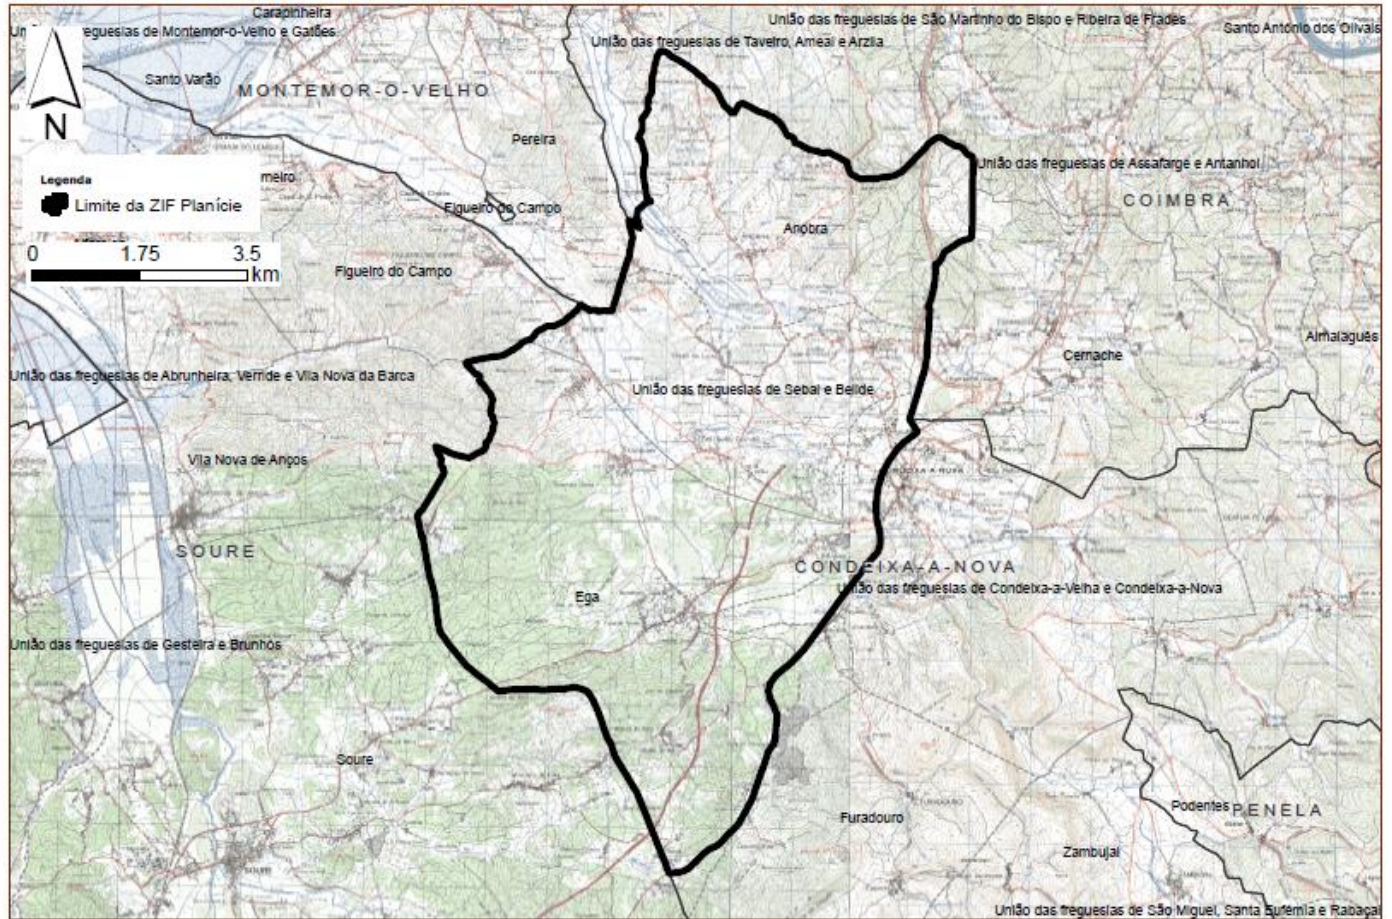

ZONA DE INTERVENÇÃO FLORESTAL PLANÍCIE

Condeixa-a-Nova, ____ de Janeiro de 2018